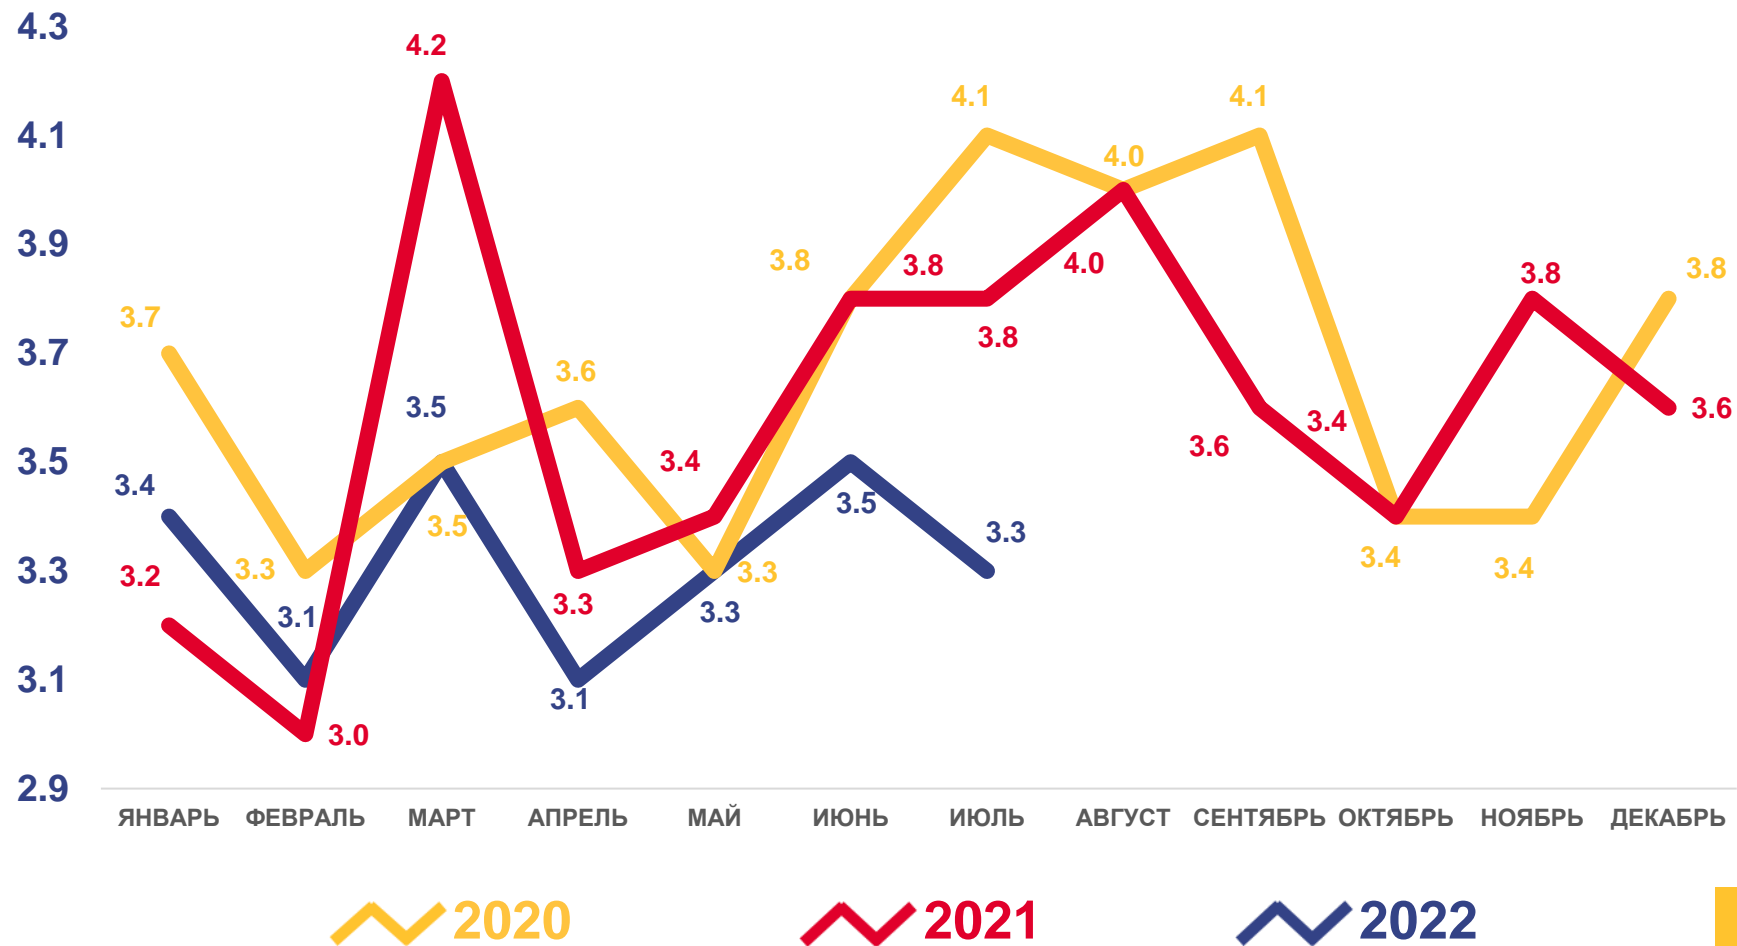

за январь-июль 2022 года

человек
23 056

Число зарегистрированных
родившихся

в расчете на 1000 человек населения

9,3

Коэффициент рождаемости

Изменение, %
к январю-июлю 2021 года

-6,5