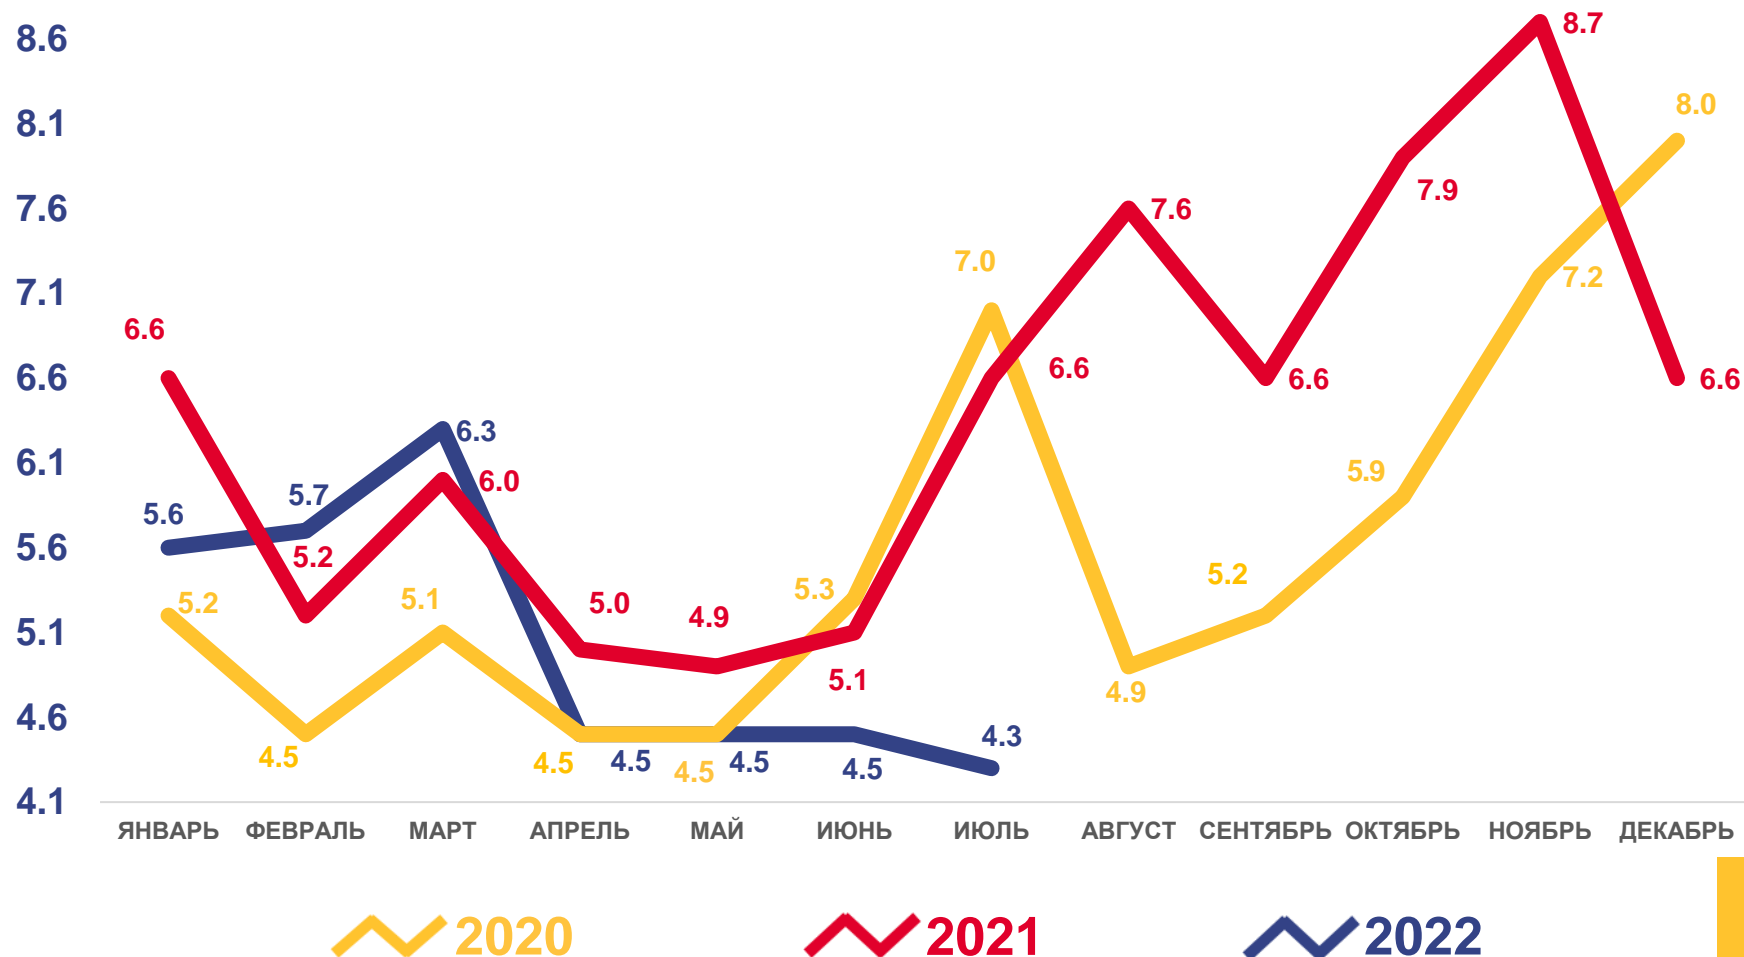

ЧИСЛО ЗАРЕГИСТРИРОВАННЫХ УМЕРШИХ

ТЫСЯЧ ЧЕЛОВЕК

Смертность

за январь-июль 2022 года

Человек
35 374

Число зарегистрированных умерших

в расчете на 1000 человек населения

14,3

Коэффициент смертности

Изменение, %
к январю-июлю 2021 года

-10,1

ЧИСЛО ЗАРЕГИСТРИРОВАННЫХ БРАКОВ

ТЫСЯЧ ЕДИНИЦ

Брачность

за январь-июль 2022 года

единиц
16 112