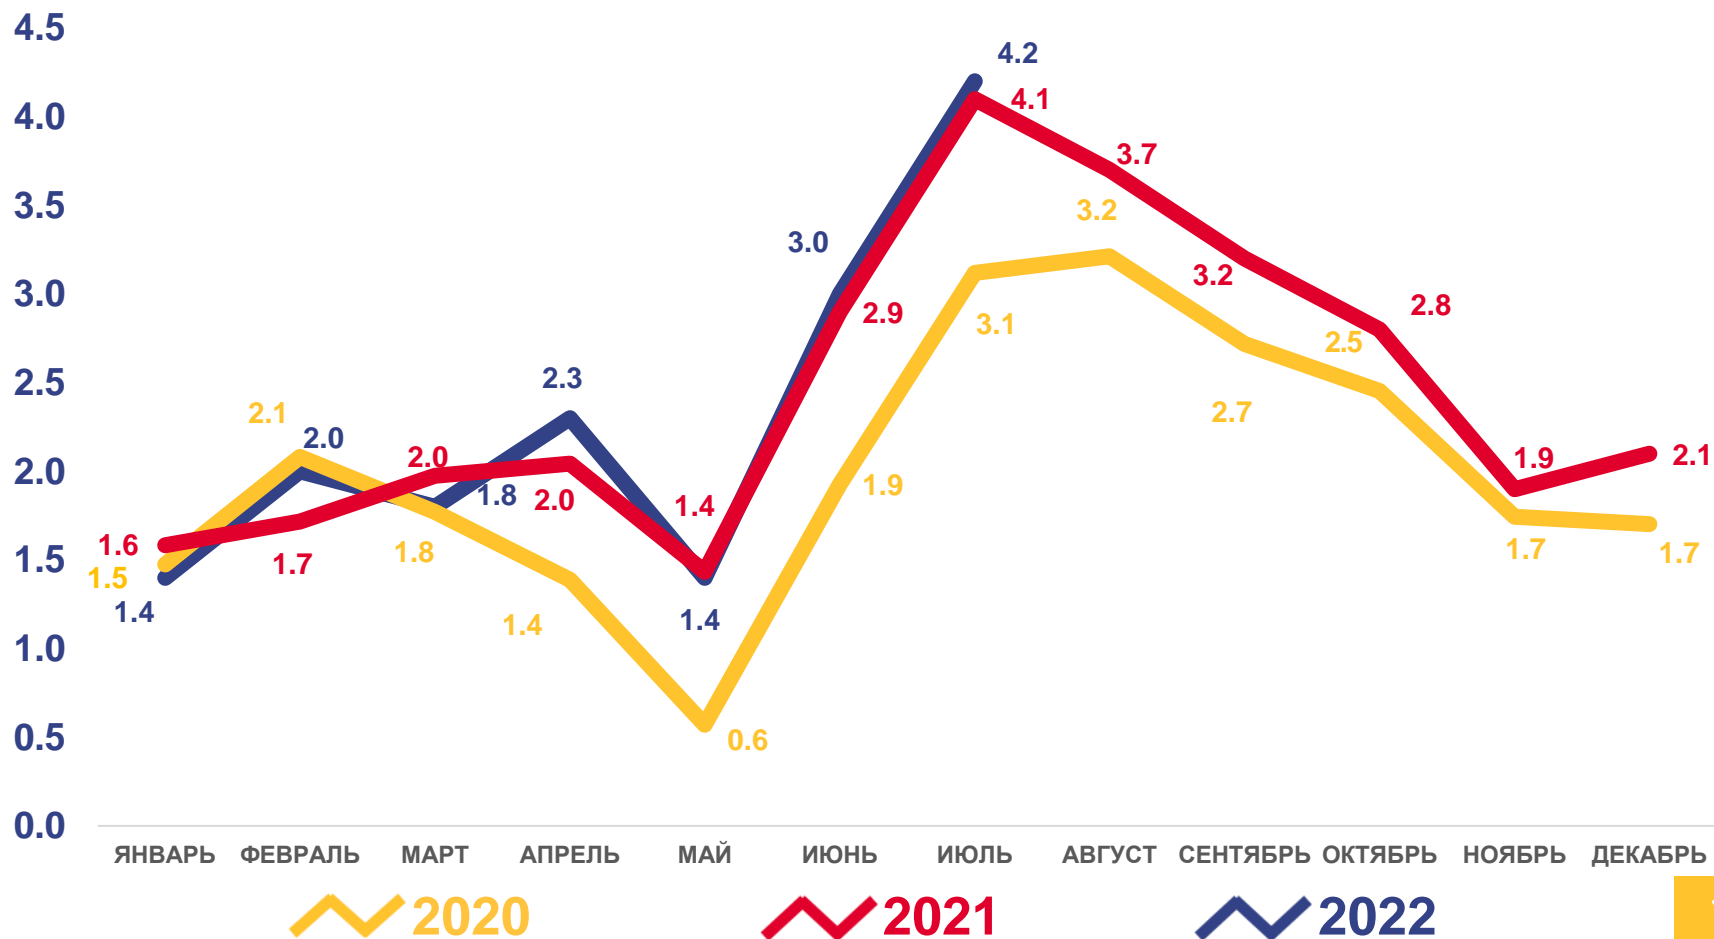

Коэффициент смертности

Изменение, %
к январю-июлю 2021 года

-10,1

ЧИСЛО ЗАРЕГИСТРИРОВАННЫХ БРАКОВ

ТЫСЯЧ ЕДИНИЦ

Брачность

за январь-июль 2022 года

единиц
16 112

Число зарегистрированных браков

в расчете на 1000 человек населения

6,5

Коэффициент брачности

Изменение, %

к январю-июлю 2021 года

1,9

ЧИСЛО ЗАРЕГИСТРИРОВАННЫХ РАЗВОДОВ

Коэффициент разводимости

Изменение, %

к январю-июлю 2021 года

-3,5