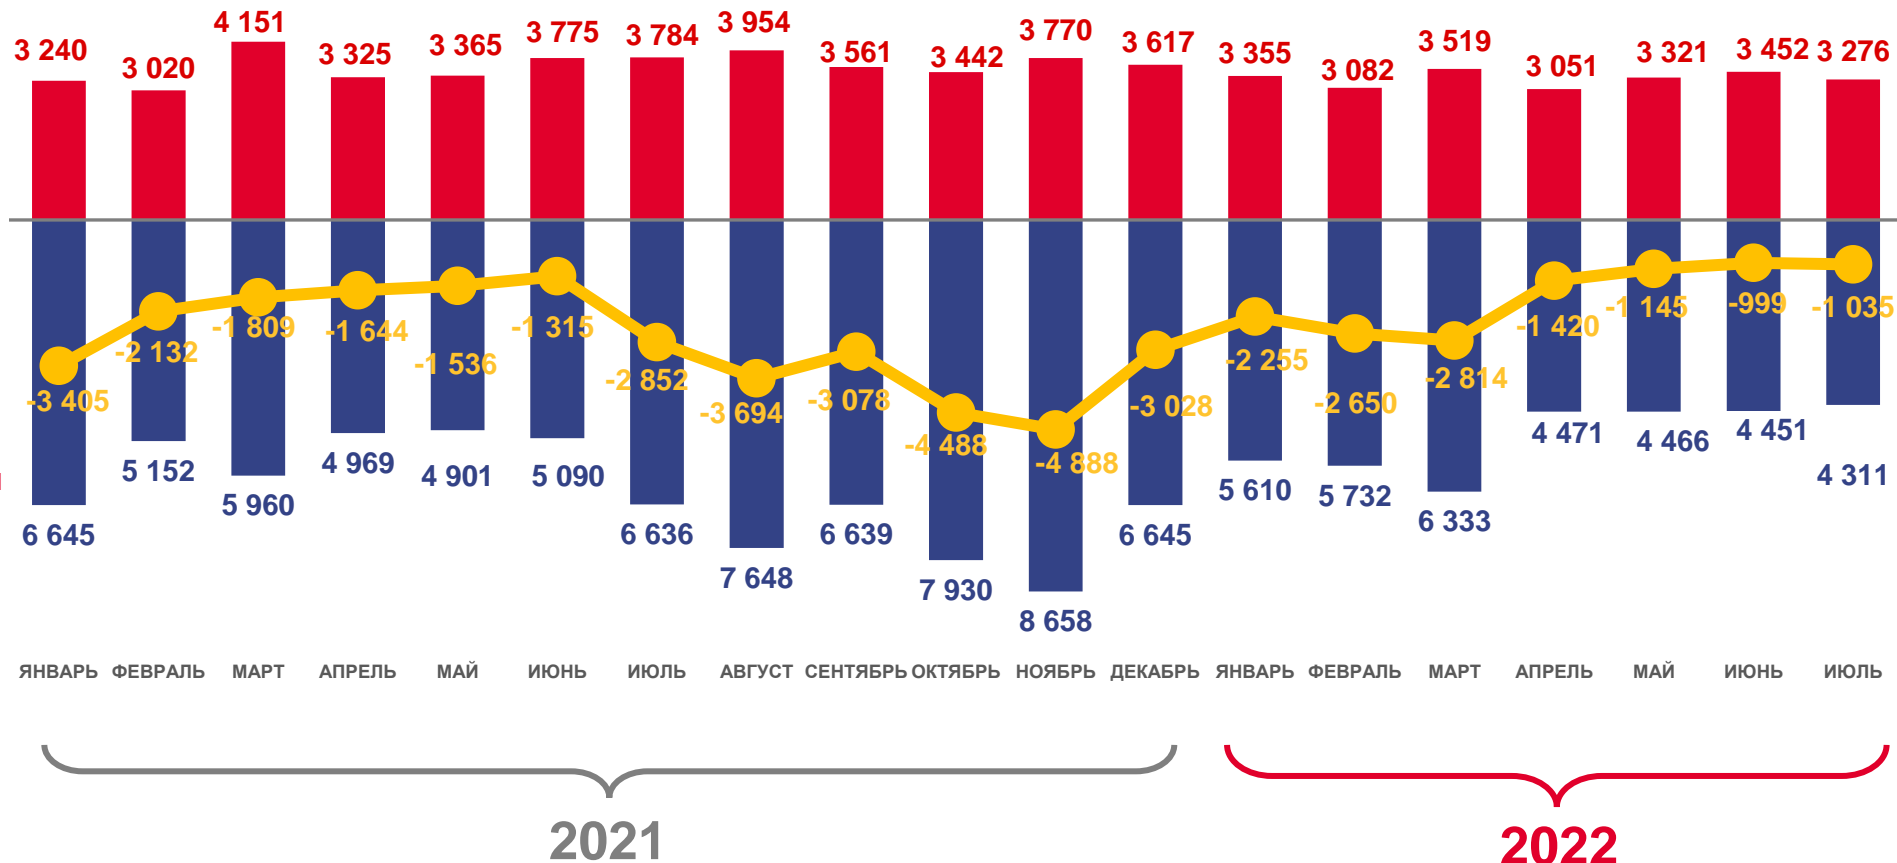

О естественном движении населения

Свердловской области

за январь-июль 2022 года

- 01 ПОКАЗАТЕЛИ ЕСТЕСТВЕННОГО ДВИЖЕНИЯ НАСЕЛЕНИЯ
- 02 ПОКАЗАТЕЛИ РОЖДАЕМОСТИ
- 03 ПОКАЗАТЕЛИ СМЕРТНОСТИ
- 04 ПОКАЗАТЕЛИ БРАЧНОСТИ
- 05 ПОКАЗАТЕЛИ РАЗВОДИМОСТИ

ЕСТЕСТВЕННОЕ ДВИЖЕНИЕ НАСЕЛЕНИЯ

ЧЕЛОВЕК

Показатели естественного движения населения за январь-июль 2022 года

за январь-июль 2022 года

человек

-12 318

Естественный прирост, убыль (-) населения

в расчете на 1000 человек населения

-5,0

Коэффициент естественного прироста, убыли (-)

Число родившихся

Число умерших

Естественный прирост

ЧИСЛО ЗАРЕГИСТРИРОВАННЫХ РОДИВШИХСЯ

ТЫСЯЧ ЧЕЛОВЕК

Рождаемость